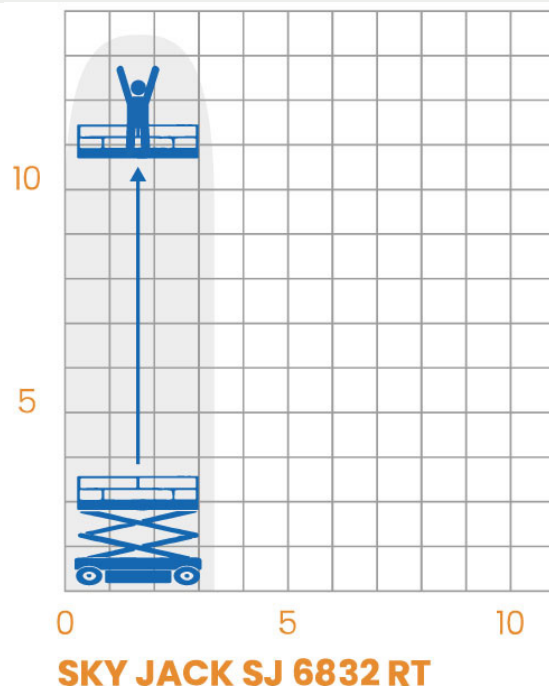

Sky Jack SJ 6832 RT

 Typ: **Saxlift**

Beskrivning

Saxliften Sky Jack SJ6832 RT är en självgående och dieseldriven saxlift med hög kapacitet och en stor plattform som är enkel att hitta många användningsområden för. Den hjälper operatörerna att komma högt upp och samtidigt kunna få en stor arbetsyta med sin rejäla plattform och är idealisk för att öka produktiviteten på arbetsplatser både inomhus och utomhus.

Specifikationer

 Prisgrupp	15	 Transportlängd	3,1 m
 Arbetshöjd	11,8 m	 Transportbredd	1,75 m
 Arbetsradie	- m	 Transporthöjd	2,5 m
 Plattformshöjd	9,8 m	 Totalvikt	3475 kg
 Plattformsmått	2,44 x 1,43 m	 Maxbelastning	454 kg
 Utskjut Plattform	1,5 m	 Drivning	Diesel