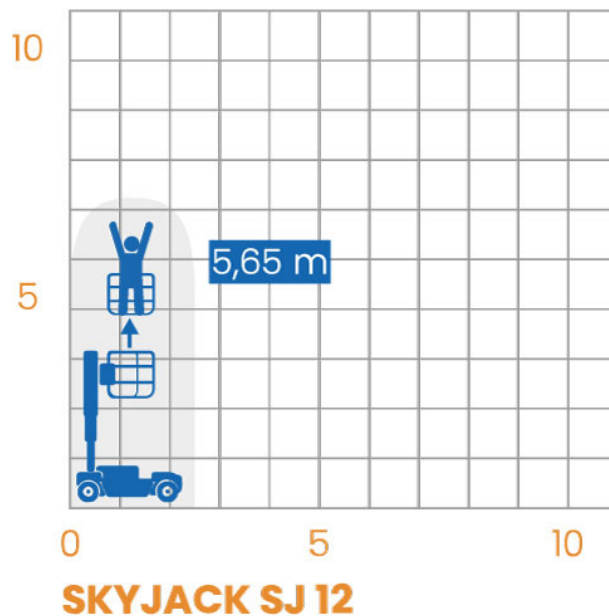

Sky Jack SJ 12

 Typ: **Pelarlift**

Beskrivning

Pelarliften Sky Jack SJ12 är en mångsidig lift som drivs av en kraftfull batterimotor och med en konkurrenskraftig design som ger dig hög stabilitet i korgen är den lätt att hitta stor användning för. Sky Jack SJ12 hjälper dig att öka produktiviteten på arbetsplatsen med sin exceptionella precision, komfort och enkla manövrering.

Specifikationer

 Prisgrupp	10	 Transportlängd	1,37 m
 Arbetshöjd	5,65 m	 Transportbredd	0,76 m
 Arbetsradie	- m	 Transporthöjd	1,76 m
 Plattformshöjd	3,65 m	 Totalvikt	780 kg
 Plattformsmått	0,97 x 0,67 m	 Maxbelastning	227 kg
 Utskjut Plattform	- m	 Drivning	Batteri