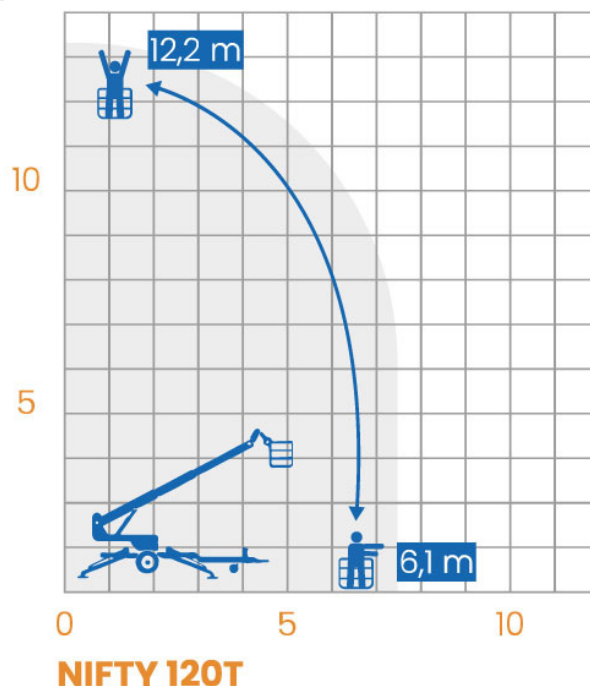

Nifty 120 T

 Typ: **Släpvagn**

Beskrivning

Släpvagnslyften Nifty 120T är en teleskopisk lift på släpvagnschassi av allra högsta kvalitet. Den har modern teknologi, starka och lätta bommar, enkla drivsystem och ett förstklassigt material som gör liften lätt och smidig med en stor arbetshöjd i förhållande till storleken och hög räckvidd även vid trånga utrymmen.

Specifikationer

 Prisgrupp	40	 Transporlängd	4,5 m
 Arbetshöjd	12,2 m	 Transportbredd	1,5 m
 Arbetsradie	6,1 m	 Transporthöjd	1,9 m
 Plattformshöjd	10 m	 Totalvikt	1400 kg
 Plattformsmått	1,10 x 0,85 m	 Maxbelastning	200 kg
 Utskjut Plattform	- m	 Drivning	Batteri