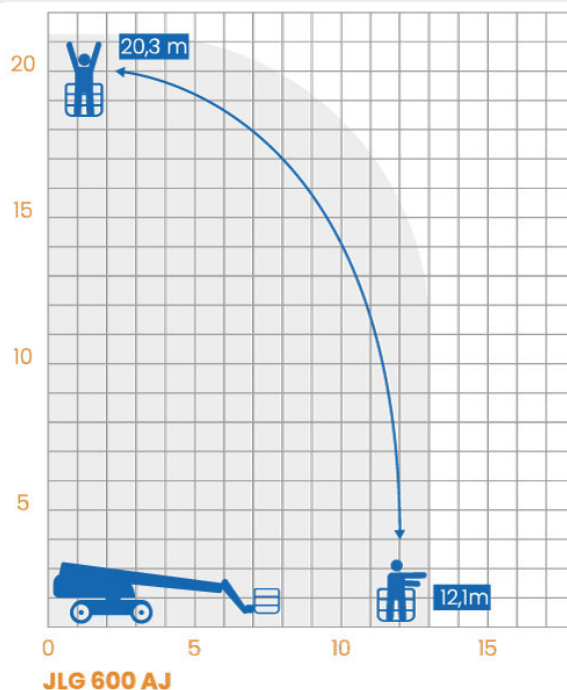

JLG 600 AJ

 Typ: **Bomlift**

Beskrivning

Bomliften JLG 600 AJ är en rejäl bomlift som drivs av en kraftfull dieselmotor som hjälper dig att utföra arbetet som krävs på hög höjd. Med sin stora räckvidd, produktivitet och säkerhetskonstruktion är den lämpad för många olika arbetsplatser utomhus.

Specifikationer

 Prisgrupp	25	 Transportlängd	8,82 m
 Arbetshöjd	20,3 m	 Transportbredd	2,44 m
 Arbetsradie	12,1 m	 Transporthöjd	2,56 m
 Plattformshöjd	18,3 m	 Totalvikt	10650 kg
 Plattformsmått	2,44 x 0,91 m	 Maxbelastning	227 kg
 Utskjut Plattform	- m	 Drivning	Diesel