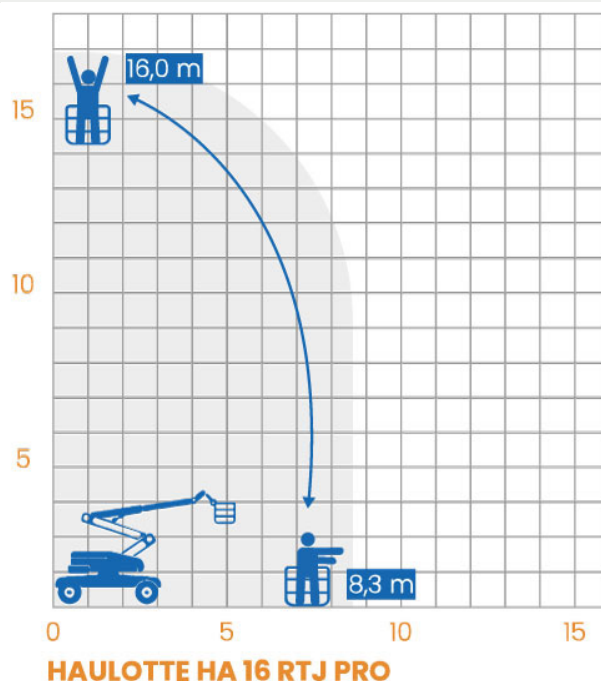

Haulotte HA 16 RTJ Pro

 Typ: **Bomlift**

Beskrivning

Bomliften Haulotte Ha 16 RTJ Pro är en lift som är anpassad för grövre terräng utomhus. Den hjälper dig att nå upp och över hinder med sin stora bom och har en konkurrenskraftig lyftförmåga till maxhöjd. Ha 16 RTJ Pro hjälper dig att utföra arbetet som krävs med hög precision, säkerhet och komfort.

Specifikationer

 Prisgrupp	24	 Transportlängd	5,05 m
 Arbetshöjd	16 m	 Transportbredd	2,3 m
 Arbetsradie	8,3 m	 Transporthöjd	2,4 m
 Plattformshöjd	14 m	 Totalvikt	6650 kg
 Plattformsmått	1,83 x 0,80 m	 Maxbelastning	230 kg
 Utskjut Plattform	- m	 Drivning	Diesel