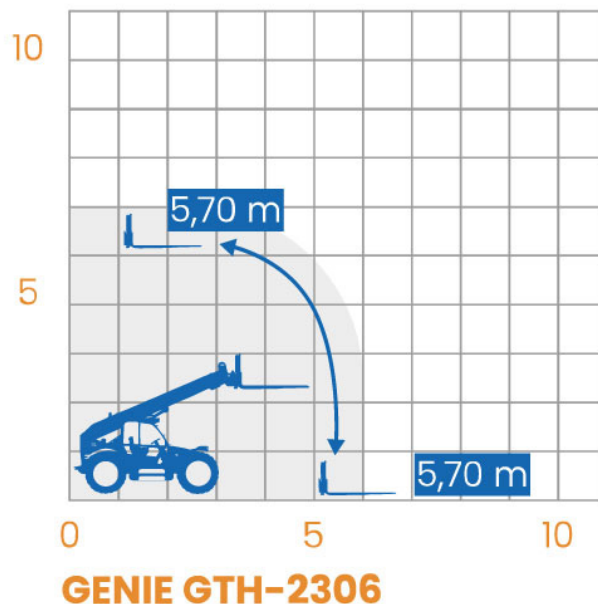

Genie GTH-2306

 Typ: **Teleporter**

Beskrivning

Teleporterliften Genie GTH 2306 är en rejäl lift med hög manövrerbarhet och är designad för att kunna utföra arbetet med kvalitet på en rad olika arbetsplatser. Med dess höga maxbelastning möjliggör den en förflyttning av tunga föremål med enkelhet.

Specifikationer

 Prisgrupp	50	 Transporlängd	3,72 m
 Arbetshöjd	5,7 m	 Transportbredd	1,8 m
 Arbetsradie	-	 Transporthöjd	1,92 m
 Plattformshöjd	5,7 m	 Totalvikt	4450 kg
 Plattformsmått	-	 Maxbelastning	2300 kg
 Utskjut Plattform	-	 Drivning	Diesel