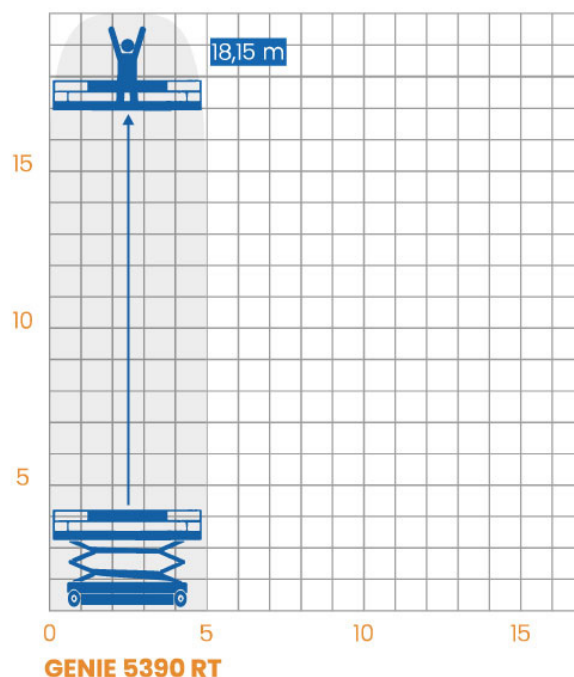

Genie 5390 RT

 Typ: **Saxlift**

Beskrivning

Saxliften Genie 5390 RT är en tuff, grov och konstruktionsorienterad saxlift som har en stor kapacitet och är samtidigt väldigt smidig på arbetsplatsen. Det är en produktivitetsoorienterad lift med många användningsområden som hjälper dig att få arbetet gjort med dess lyfthastighet och manövrerbarhet.

Specifikationer

 Prisgrupp	17	 Transportlängd	4,88 m
 Arbetshöjd	18,15 m	 Transportbredd	2,57 m
 Arbetsradie	-	 Transporthöjd	3,15 m
 Plattformshöjd	16,15 m	 Totalvikt	8300 kg
 Plattformsmått	3,98 x 1,83 m	 Maxbelastning	680 kg
 Utskjut Plattform	1,52 + 1,22 m	 Drivning	Diesel