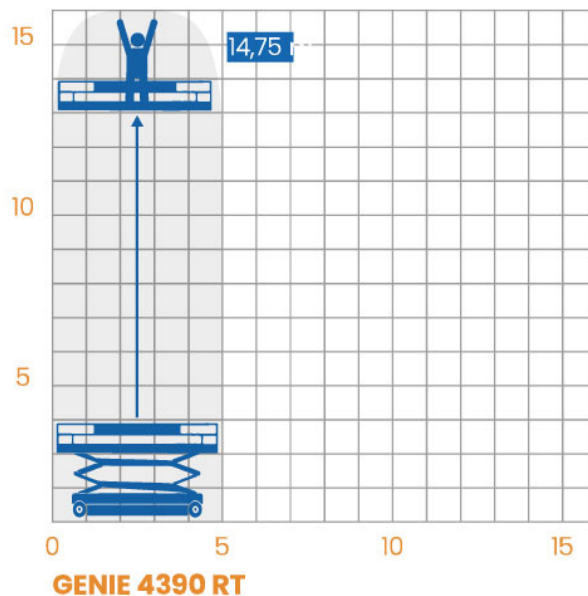

Genie 4390 RT

 Typ: **Saxlift**

Beskrivning

Saxliften Genie 4390 RT är en tuff, grov och konstruktionsorienterad saxlift som har en bra maxhöj, kapacitet och är samtidigt väldigt smidig på arbetsplatsen. Den är en produktivetsorienterad lift med många användningsområden som hjälper dig att få arbetet gjort.

Specifikationer

 Prisgrupp	17	 Transportlängd	4.9 m
 Arbetshöjd	14,75 m	 Transportbredd	2,29 m
 Arbetsradie	-	 Transporthöjd	2,9 m
 Plattformshöjd	13,1 m	 Totalvikt	5 973 kg
 Plattformsmått	3,98 x 1,83 m	 Maxbelastning	680 kg
 Utskjut Plattform	3,4 m	 Drivning	Diesel