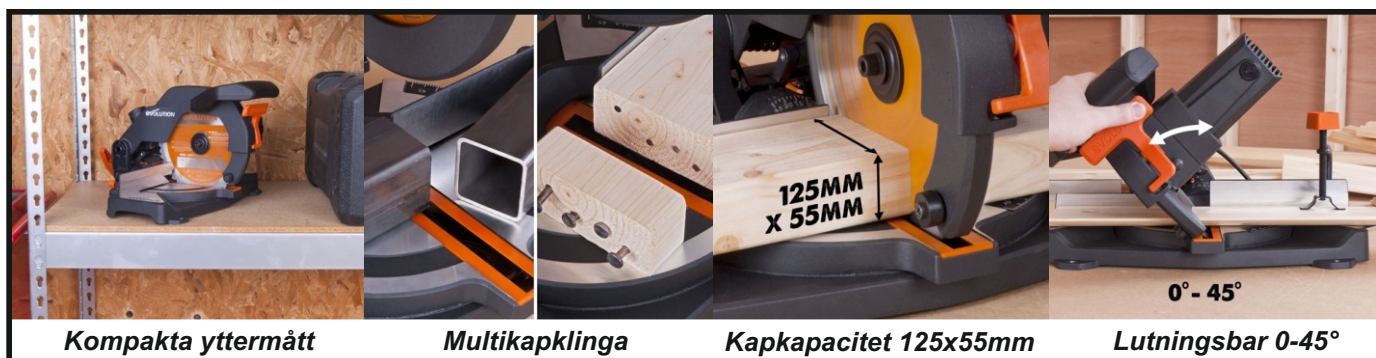

Varför köpa en såg som enbart kapar trä?
Nu kan du välja en kapmaskin ur
Rage-programmet som kapar "allt"!

R210CMS - 210mm bänkcirkelsåg

Smidig och bärbar bänkmaskin för
kapning av mindre profiler och reglar

- Kapar trä, plast, stål, aluminium med en och samma klinga.
- Ingen kylvätska behövs.
- Såghuvudet kan lutas 45°
- Sågvinkel 0-50° åt båda hållen
- Kapar upp till 125X55mm.
- Låg vikt: endast 5,8kg
- Dammsugaruttag

Kompakta yttermått

Multikapklina

Kapkapacitet 125x55mm

Lutningsbar 0-45°

Specifikationer:

Motor: 230V, 1200W / 3500rpm

Storlek: HxBxD: 260 x 393 x 381mm

Går att komplettera
med diamantklinga för
kapning av sten/betong