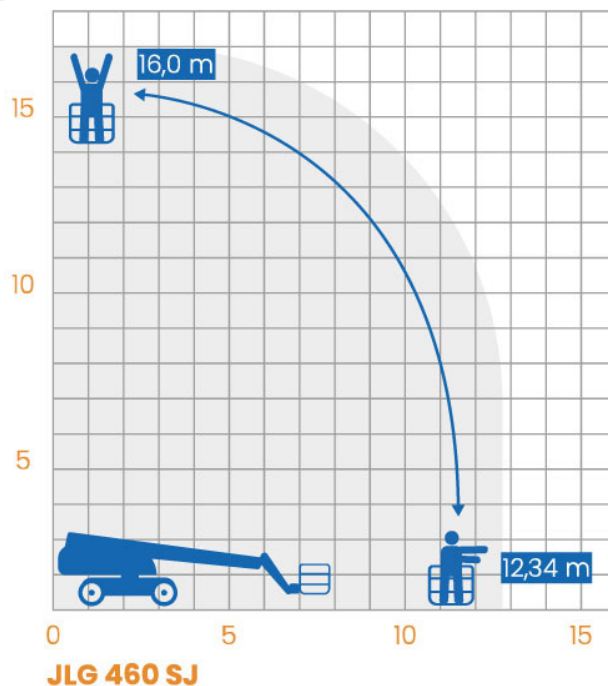

JLG 460 SJ

 Typ: **Bomlift**

Beskrivning

Bomliften JLG 460 SJ är en tuff och lättmanövrerad bomlift som är idealisk att använda sig utav på arbetsplatser som kräver hög produktivitet och prestanda. Den är främst lämpad för utomhusarbeten med sin stora bom och den ger dig exceptionell framkomlighet och har en bra svängradie med stor flexibilitet.

Specifikationer

 Prisgrupp	23	 Transportlängd	8,84 m
 Arbetshöjd	16 m	 Transportbredd	2,34 m
 Arbetsradie	12,34 m	 Transporthöjd	2,39 m
 Plattformshöjd	14,02 m	 Totalvikt	7850 kg
 Plattformsmått	2,44 x 0,91 m	 Maxbelastning	230 kg
 Utskjut Plattform	- m	 Drivning	Diesel